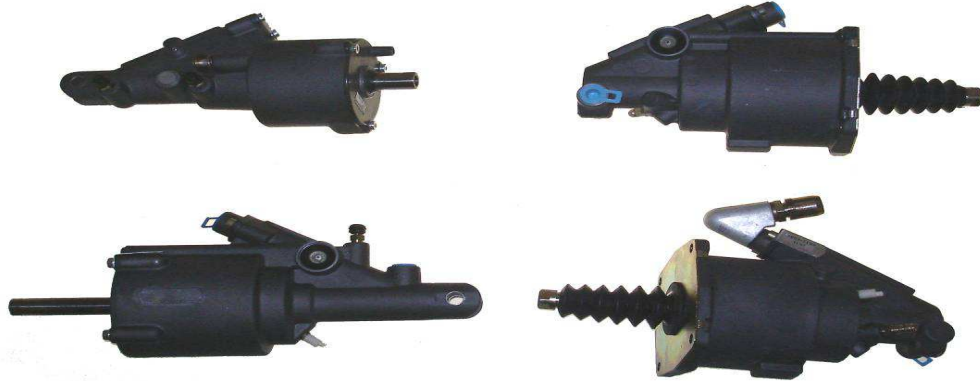

OEM QUALITY CLUTCH SERVOS

Kongsberg / Knorr ref.	Replaced ref.	Original ref.	Wabco	Knorr	TTB Ref.
626392AM	626393 622080	Volvo: 1673067	9700511940		KA626392-AM
626639AM		Volvo: 1521371	9700511920	VG3200	KA626639-AM
622190AM		SCANIA: 374116			KA622190-AM
622199AM	622108	SCANIA: 1331770	9700511910		KA622199-AM
626784AM	625111-AM 626580-AM 628275-AM	DAF: 1443530 1346864			KA626784-AM
626783AM	628450-AM 626400-AM 622508-AM	DAF: 1443531 1346863		VG3268	KA626783-AM
625586AM	622402	MAN: 81307256051 81307259031	9700511570	VG3208	KA625586-AM
625436AM	628027 II31733 II17464	MAN: 81307256074 81307256065	9700514140, 9700513070	VG3229 VG3261	KA625436-AM
626162AM	62220 6625385	RVI: 5010244402 5010452512			KA626162-AM
625524AM		RVI: 5010244224			KA625524-AM
VG3200	I83280 I93581	MAN: 81307256026	9700511110	VG3200	VG3200-AM
VG3204					VG3204-AM
VG3213					VG3213-AM
VG3224		LIAZ: 443613200704 TATRA, JELCZ			VG3224-AM