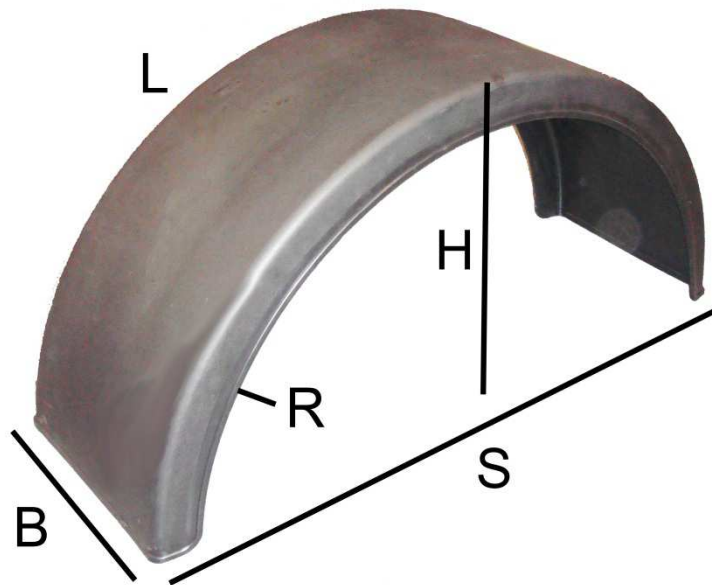

TRUCK TRADE BELGIUM

Liebeekstraat 13
8800 ROESELARE
BELGIUM

Tel.: +32 51 26 49 90
Fax: +32 51 26 49 91
Btw: BE 0828 119 979

MUDGUARDS

Description	B	L	R	S	H	TTB Ref
Mudguard, single wheel	430	1900	650	1300	580	SP130043-A
Mudguard, double wheel	670	2125	670	1340	680	SP134065-A