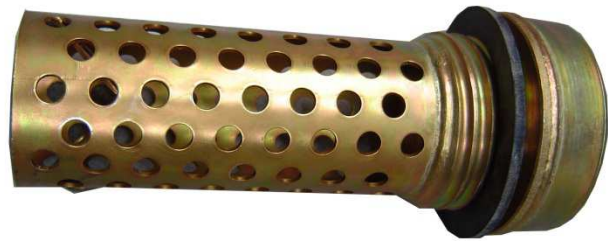

TRUCK TRADE BELGIUM

Liebeekstraat 13
8800 ROESELARE
BELGIUM

Tel.: +32 51 26 49 90
Fax: +32 51 26 49 91
Btw: BE 0828 119 979

ANTIVOL FOR DIESEL

Size	Application	TTB Ref.
105MM	RVI – VOLVO – MAN – DAF – IVECO – MERCEDES	ANTIVOL105
80MM	SCANIA	ANTIVOLSCA4